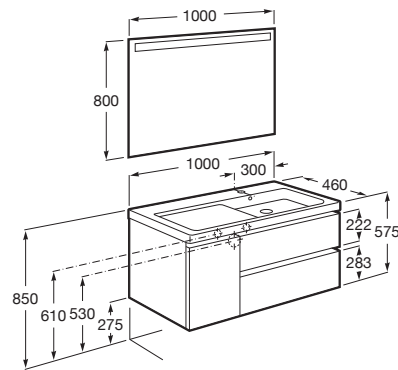

THE GAP

Pack (mueble base de dos cajones y una puerta con lavabo plus a la derecha y espejo LED)

MEDIDAS

Longitud	1000 mm
Anchura	460 mm
Altura	575 mm

COLORES Y ACABADOS

434 Fresno nórdico

PVPR (IVA INCLUIDO)

1044,23 €

DIBUJOS TÉCNICOS

CARACTERÍSTICAS

Pack - Conjunto de mueble base de dos cajones y una puerta con lavabo plus a la derecha y espejo Eidos con luz LED integrado en la parte superior. No incluye grifería.

Espejo / Iluminación: Integrada en el espejo

Espejo / Tipo de luz: Led

Espejo / Índice de Protección de la luz: IP 44

Material / Lavabo: Porcelana

Material / Mueble base: Tablero de partículas

Medidas / Espejo / Altura (mm): 800

Medidas / Espejo / Longitud (mm): 1000

Medidas / Lavabo y mueble / Altura (mm): 60

Mueble base / Combinación de puertas y cajones: 1 Puerta y 2 Cajones

Mueble base / Estantes internos: 2

Mueble base / Separadores internos